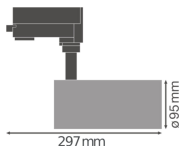

Specificaties Ledvance LED Railspot
D95 Zwart 55W 4000lm 24D - 930
Warm Wit | Beste Kleurweergave

[Bekijk product](#)

Algemene informatie

Artikelnummer	234291
EAN	4058075113640
Merk	Ledvance
Fabrikantnaam	TRACK SP D95 55W/3000K 90RA NFL BK
Lampdirect All-in garantie	3 jaar

Technische Informatie

Techniek	LED Geïntegreerd
Watt	55
Netspanning (Volt)	220-240
Dimbaar	Niet Dimbaar
Kleurcode	930 Warm Wit
Lichtkleur (Kelvin)	3000 Warm Wit
Kleurweergave (Ra)	90-99 - Perfecte kleurweergave
Lichtkleur	Wit
Kleurinstelling	Enkele kleur
Lichtopbrengst (Lumen)	4000
Lumen Watt Verhouding (Lm/W)	73
Gradenbundel (graden)	24
Powerfactor	>0.90

Type product	LED Railspots
--------------	---------------

Armatuur Informatie

Inclusief Lamp	Ja
Armatuur Aansluiting	3-Fase rail
IP-Waarde	IP20 - Bijna Stofdicht
Slagvastheid (IK-waarde)	IK03 - 0.35 Joule
Kleur Armatuur	Zwart
Product Serie	TRACKIGHT

Afmetingen

Lengte (mm)	95
Breedte (mm)	95
Diameter (mm)	95

Sensor Informatie

Sensortype	Geen sensor
------------	-------------

Waarom Lampdirect?

Bestel bij de **grootste lichtspecialist** van Europa

Offerte op maat