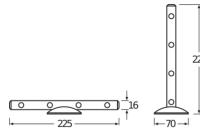

Specificaties Ledvance LED LEDstixx
Portable mini Light Zilver 0.31W 25lm - 865
Daglicht | Batterij- powered