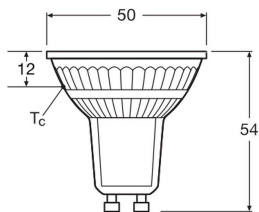

Specificaties Ledvance LED Reflector GU10 PAR16 8W 750lm 36d - 840 Koel Wit | Vervangt 100W

[Bekijk product](#)

Algemene informatie

Artikelnummer	256883
EAN	4099854457746
Merk	Ledvance
Fabrikantnaam	LED PAR16 P 8W 840 GU10
Aantal in omdoos	1
Lampdirect All-in garantie	4 jaar
Energielabel	E
Levensduur (uur)	15000

Technische Informatie

Techniek	LED
Type product	GU10 LED
Vervangt (Watt)	100
Netspanning (Volt)	220-240
Watt	8
Gradenbundel (graden)	36
Dimbaar	Niet Dimbaar
Lampvoet (fitting)	GU10
Kleurcode	840 Koel Wit
Lichtkleur (Kelvin)	4000 Koel Wit