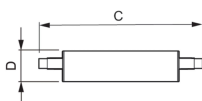

Specificaties Philips Corepro LED Lineair R7s 118mm 14W
2000lm - 840 Koel Wit | Dimbaar - Vervangt 120W

[Bekijk product](#)

Algemene informatie

Artikelnummer	231200
EAN	8718696714065
Merk	Philips
Fabrikantnaam	CorePro LED linear D 14-120W R7S 118 840
Aantal in omdoos	1
Lampdirect All-in garantie	2 jaar
Energielabel	D
Energielabel oud	A++
Levensduur (uur)	15000

Technische Informatie

Techniek	LED
Type product	R7s LED
Vervangt (Watt)	120
Watt	14
Dimbaar	Dimbaar
Lampvoet (fitting)	R7s
Kleurcode	840 Koel Wit
Lichtkleur (Kelvin)	4000 Koel Wit
Kleurweergave (Ra)	80-89 - Goede kleurweergave
Lichtkleur	Wit
Kleurinstelling	Enkele kleur

Lichtopbrengst (Lumen)	2000
Lumen Watt Verhouding (Lm/W)	142.9
Sensortype	Geen sensor

Lamp Informatie

EOC8	71406500
Product Serie	CorePro

Afmetingen

Lengte (mm)	118
Diameter (mm)	29
Vorm	Dubbelzijdige Pin